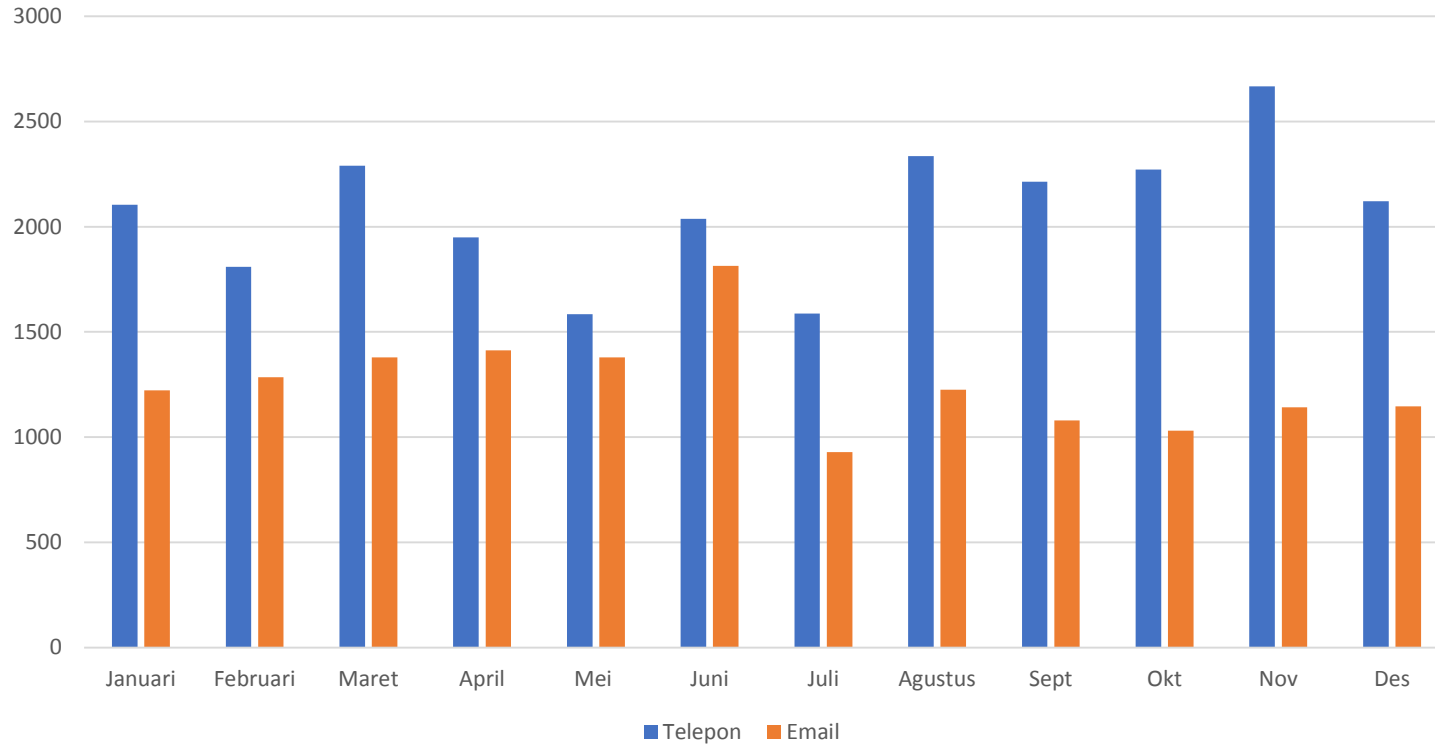

Email & Telepon Januari - Desember 2016

Bulan	Telepon	Email
Januari	2104	1223
Februari	1810	1284
Maret	2290	1379
April	1949	1413
Mei	1584	1379
Juni	2038	1814
Juli	1587	928
Agustus	2336	1226
Sept	2214	1080
Okt	2272	1031
Nov	2667	1142
Des	2122	1147